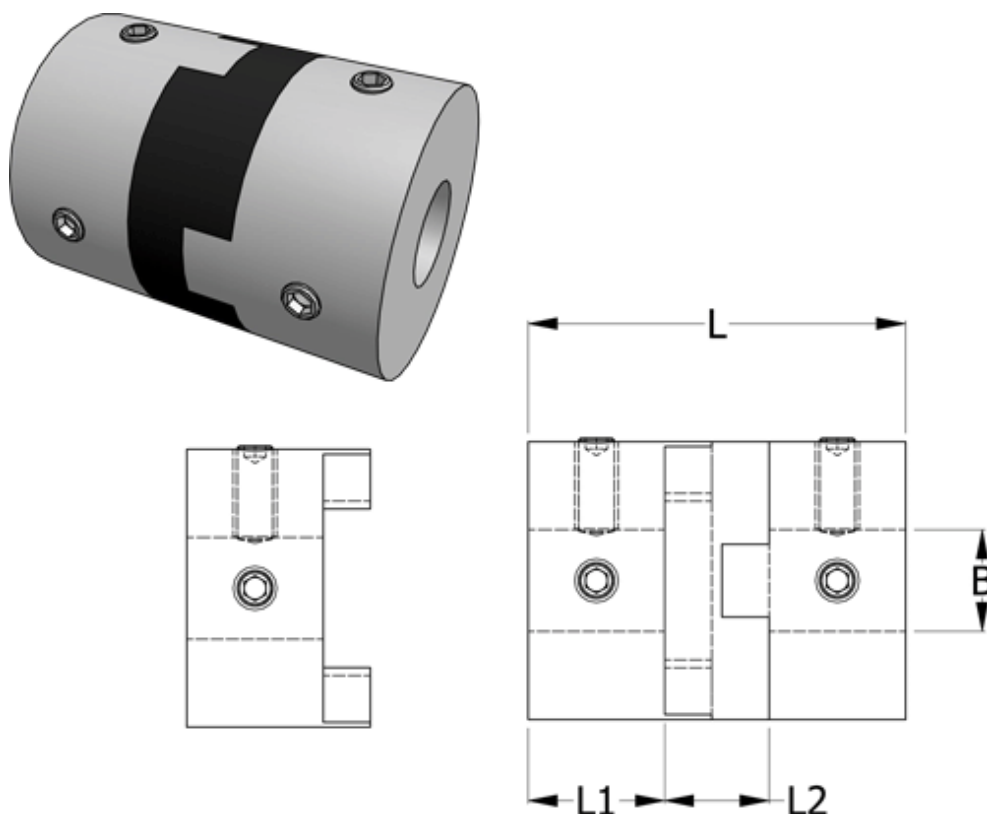

Article number: 33214504138

Description: Oldham coupling hub 450H41.38 ALU
with set screw hub and through bore, bore 14 mm

Measures

B1 = 14

D = 41.3

L = 50.8

L1 = 17.8

L2 = 15.3

Note: Overnævnte varenr. er kun for et koblingsnav. Der går 2 koblingsnav og 1 element til 1 komplet kobling

Screw = M6

Torque (Nm) = 17